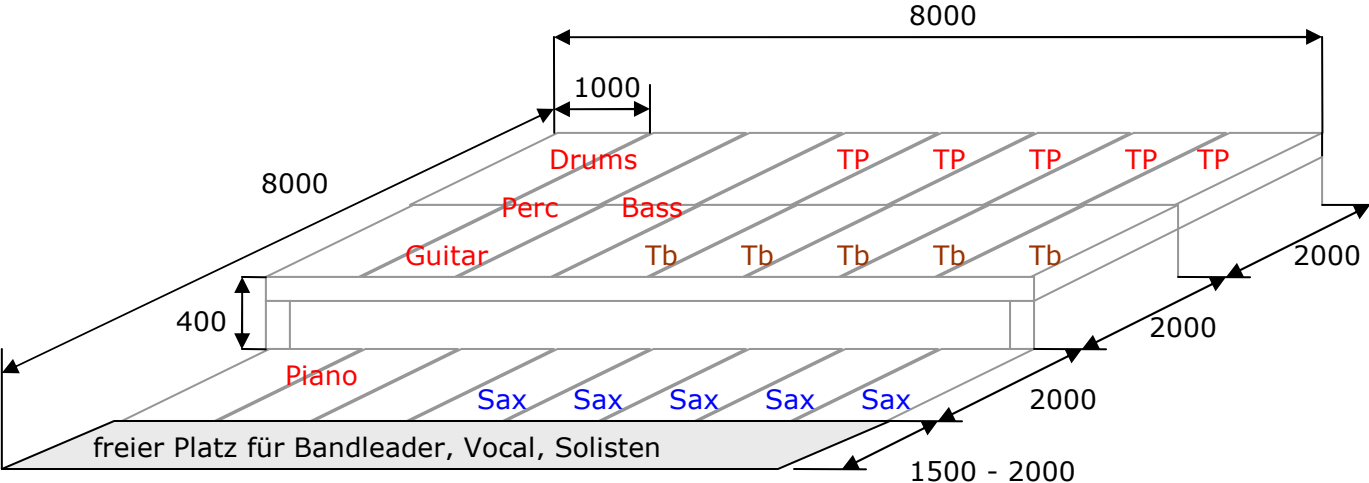

Bühnenplan SWAN BIG BAND

Elektroanschlüsse: 3 Steckdosen Typ 13 10A separat abgesichert